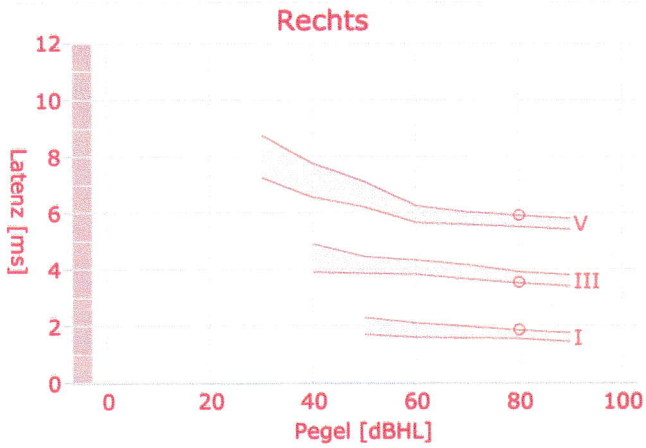

06.09.22 Klick Sog

geb.: 15.07.2022

gemessen:

06.09.2022

Bemerkung:

276097202862650

Pg	I	II	III	IV	V	I-III	I-V	III-V	I	II	III	IV	V	I-III	I-V	III-V	d(I-III)	d(I-V)	d(III-V)	d(V)
80	1.86		3.54		5.91	1.68	4.05	2.37	1.76		3.44		5.91	1.68	4.15	2.47	0.00	0.10	0.10	0.00