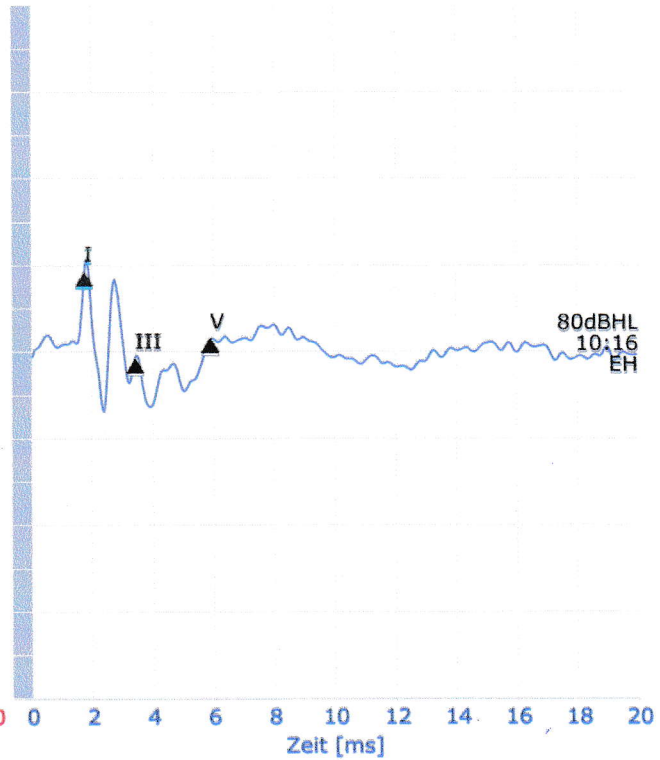

06.09.22 Klick Sog

geb.: 15.07.2022

gemessen:

06.09.2022

Bemerkung:

276097202862650

Pg	I	II	III	IV	V	I-III	I-V	III-V	I	II	III	IV	V	I-III	I-V	III-V	d(I-III)	d(I-V)	d(III-V)	d(V)
80	1.86		3.54		5.91	1.68	4.05	2.37	1.76		3.44		5.91	1.68	4.15	2.47	0.00	0.10	0.10	0.00