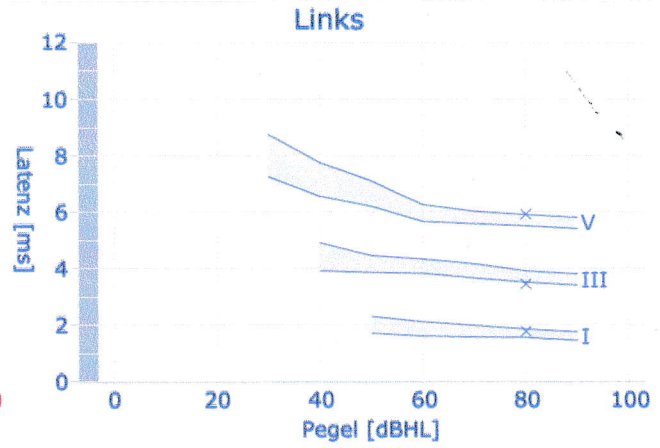

06.09.22 Klick Sog

geb.: 15.07.2022

gemessen:

06.09.2022

Bemerkung:

276097202862650

Pg	I	II	III	IV	V	I-III	I-V	III-V	I	II	III	IV	V	I-III	I-V	III-V	d(I-III)	d(I-V)	d(III-V)	d(V)
80	1.86		3.54		5.91	1.68	4.05	2.37	1.76		3.44		5.91	1.68	4.15	2.47	0.00	0.10	0.10	0.00