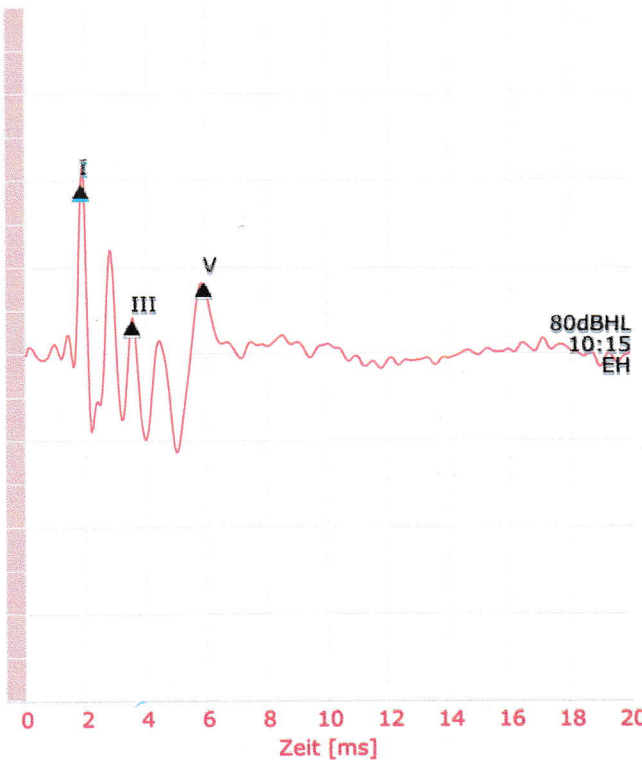

06.09.22 Klick Sog

geb.: 15.07.2022

gemessen:

06.09.2022

Bemerkung:

276097202862650

Pg	I	II	III	IV	V	I-III	I-V	III-V	I	II	III	IV	V	I-III	I-V	III-V	d(I-III)	d(I-V)	d(III-V)	d(V)
80	1.86		3.54		5.91	1.68	4.05	2.37	1.76		3.44		5.91	1.68	4.15	2.47	0.00	0.10	0.10	0.00